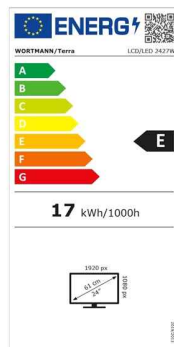

## TERRA LCD/LED 2427W V2 black HDMI, DP, USB-C, GREENLINE PLUS

Rahmenloses 23,8" Display mit HDMI+DP+USB-C, 100Hz und HW Low Bluelight

**Herstellername:** WORTMANN AG

**Artikel-Nr.:** 3030220

**Referenznummer:** 3030220

Der besonders flache Aufbau des TERRA LCD/LED 2427W macht das Display zu einem optischen Highlight an jedem Arbeitsplatz. Dem Anwender bietet das VA-Panel eine hohe Farbtreue, ausgezeichnete Kontrastwerte und weite Blickwinkel.

## Details

	<b>Bildschirm</b>
Bildschirmdiagonale	23.8 "
Bildschirmdiagonale (cm)	60.5 cm
Display-Auflösung	1920 x 1080 Pixel (Full-HD)
Helligkeit	250 cd/m <sup>2</sup>
Reaktionszeit	5 ms (Overdrive)
Neigungswinkel hinten	20 °
Neigungswinkel vorne	5 °
Display entspiegelt	Ja
Anzahl der Farben des Displays	16,7 Millionen Farben
Pixel Größe	0.2745 mm
Kontrastverhältnis	80.000.000:1 (DCR)
Bildwinkel, horizontal	178 °
Bildwinkel, vertikal	178 °
Seitenverhältnis	16:9